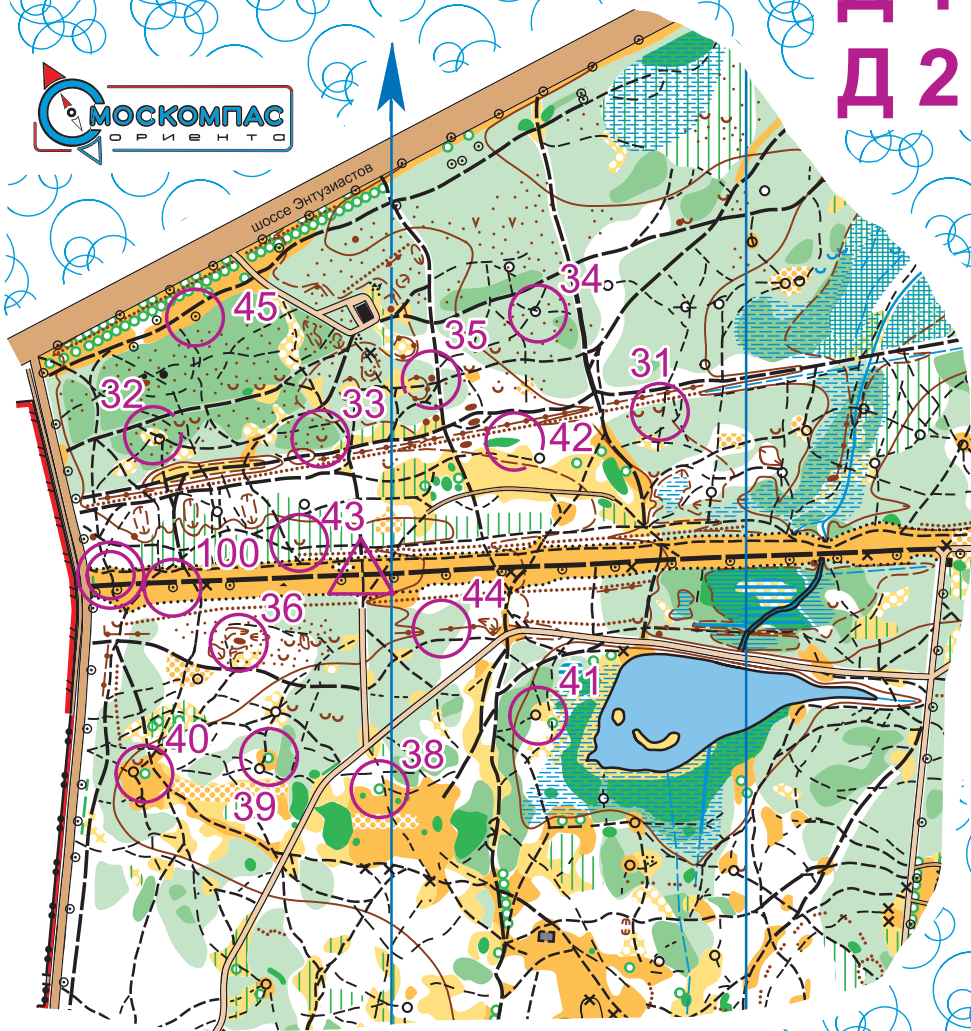

Первенство МОСКОМПАС - Ориента "Новогодний Выбор"

Д 1
Д 2

М 1:4000
Н 2,5 м

27 декабря 2013г.