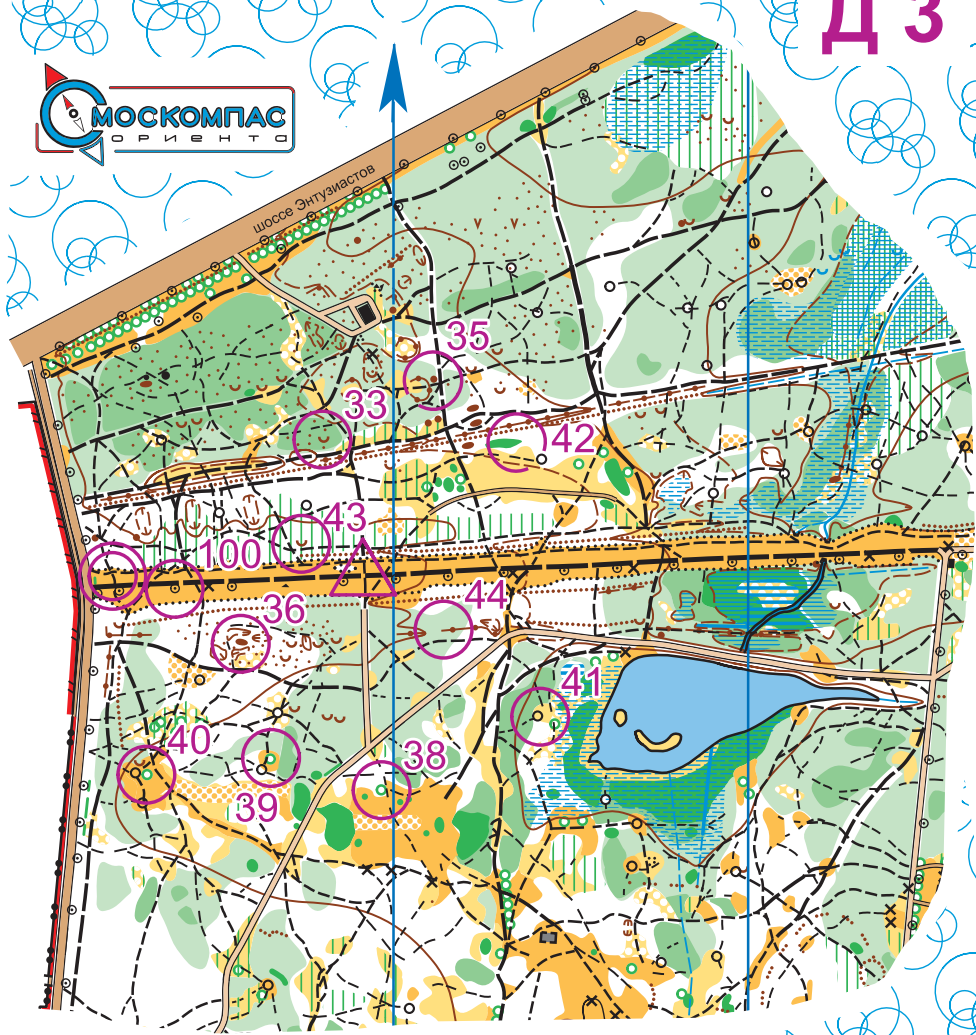

# Первенство МОСКОМПАС - Ориента "Новогодний Выбор"

**Д 3**

**М 1:4000**  
**Н 2,5 м**

**27 декабря 2013г.**