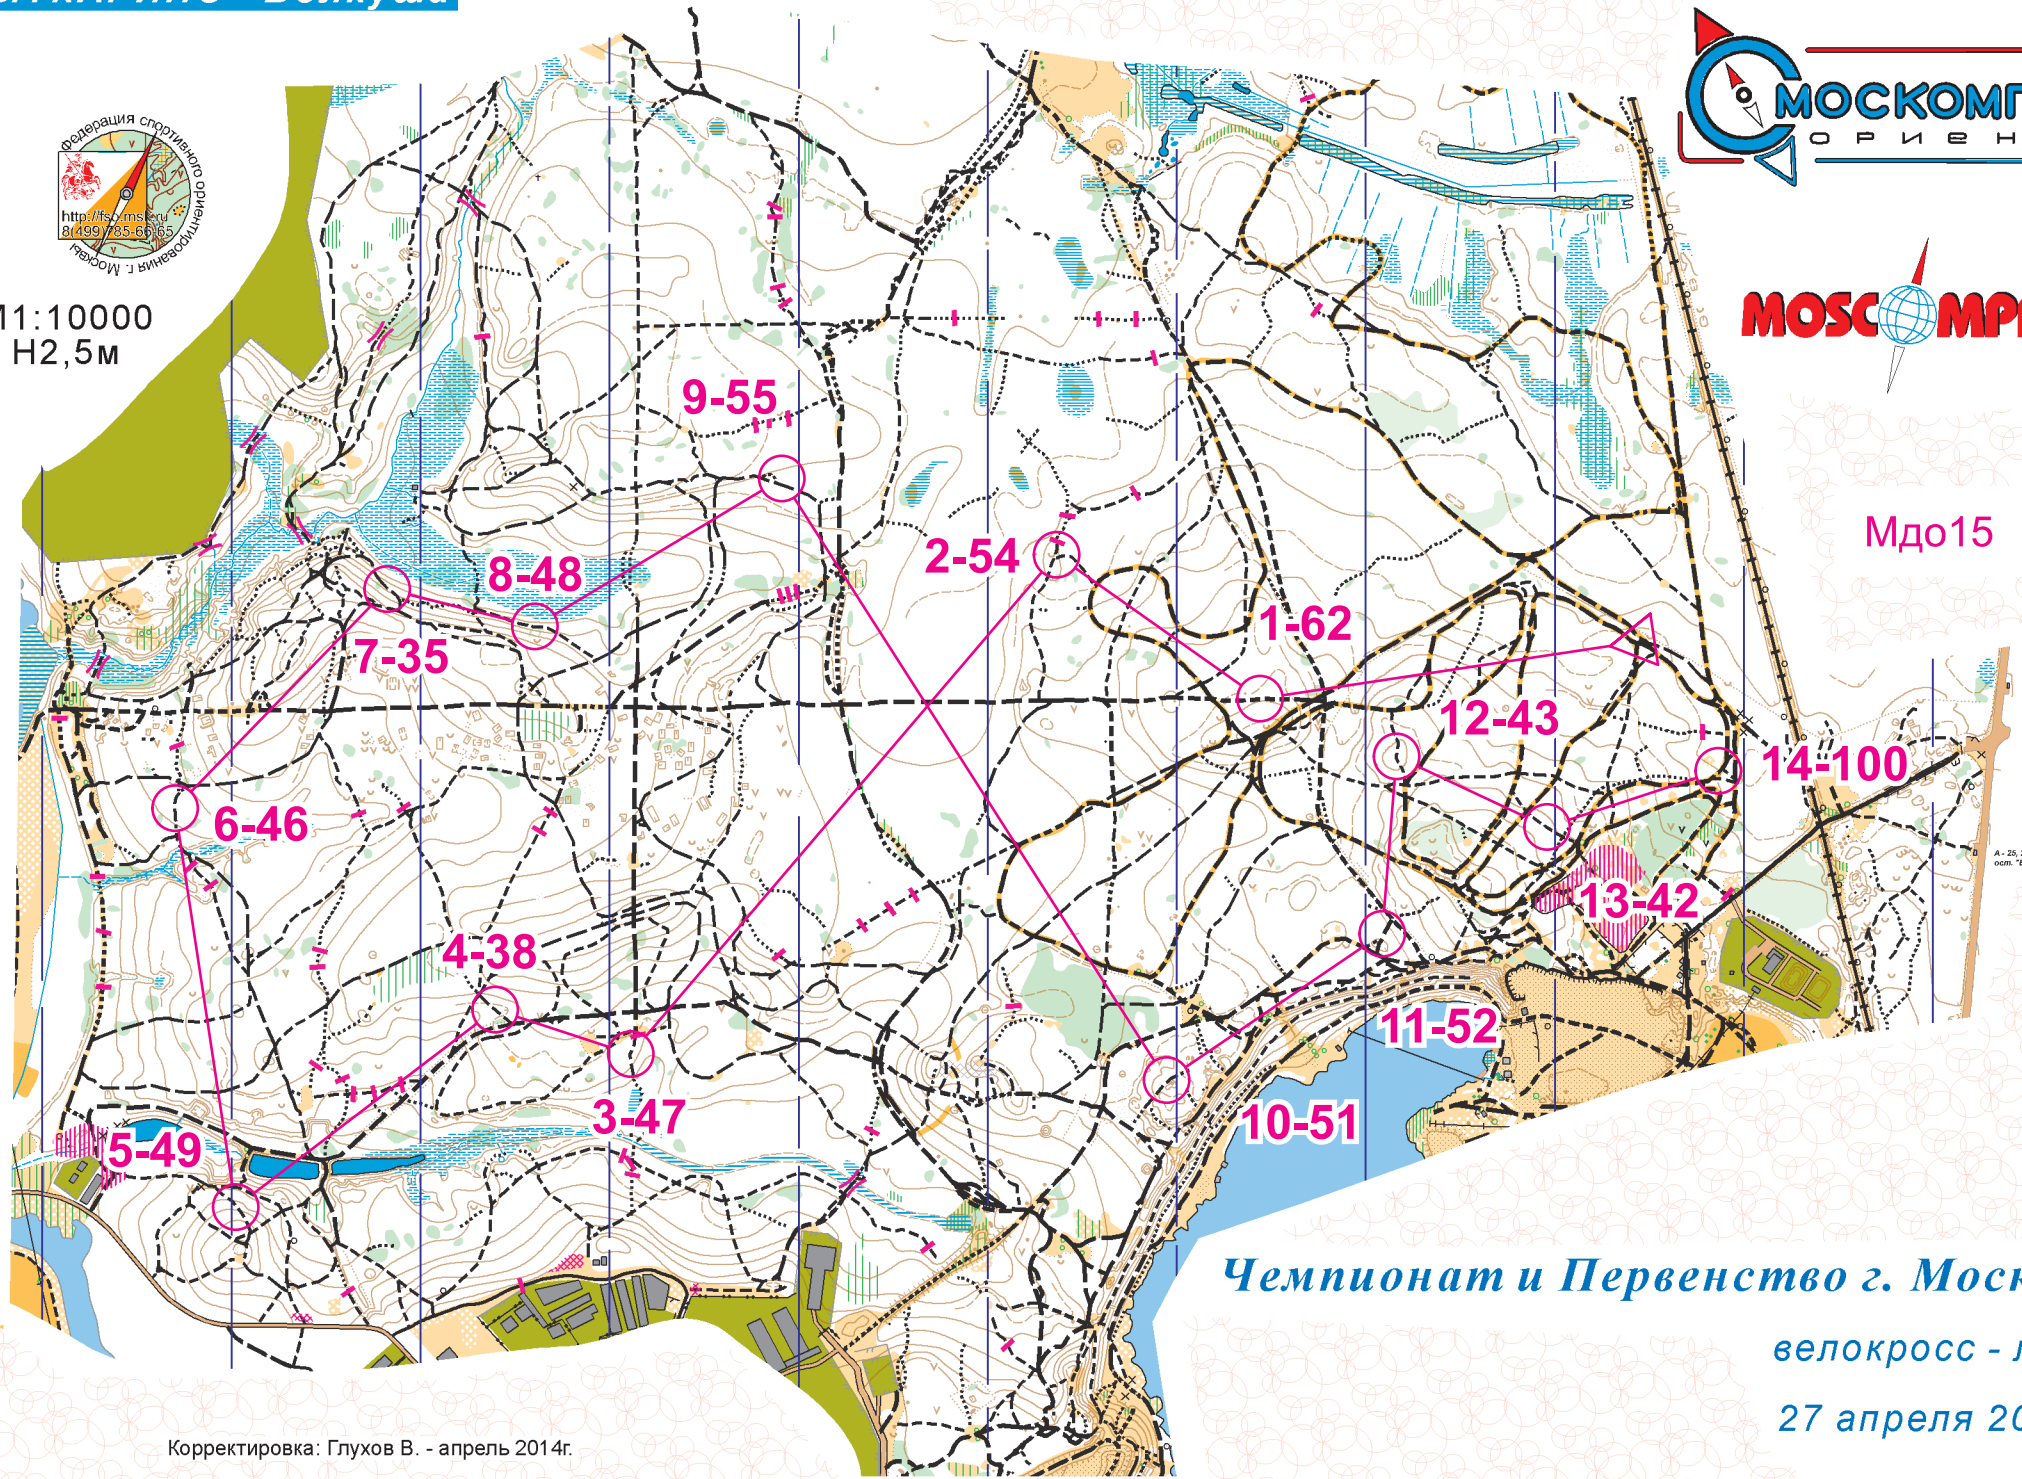

M1:10000
H2,5м

Мдо15

А - 26, 29, 348, 329
отс. "Волкуша"

Чемпионат и Первенство г. Москвы

велокросс - лонг

27 апреля 2014г.

Корректировка: Глухов В. - апрель 2014г.