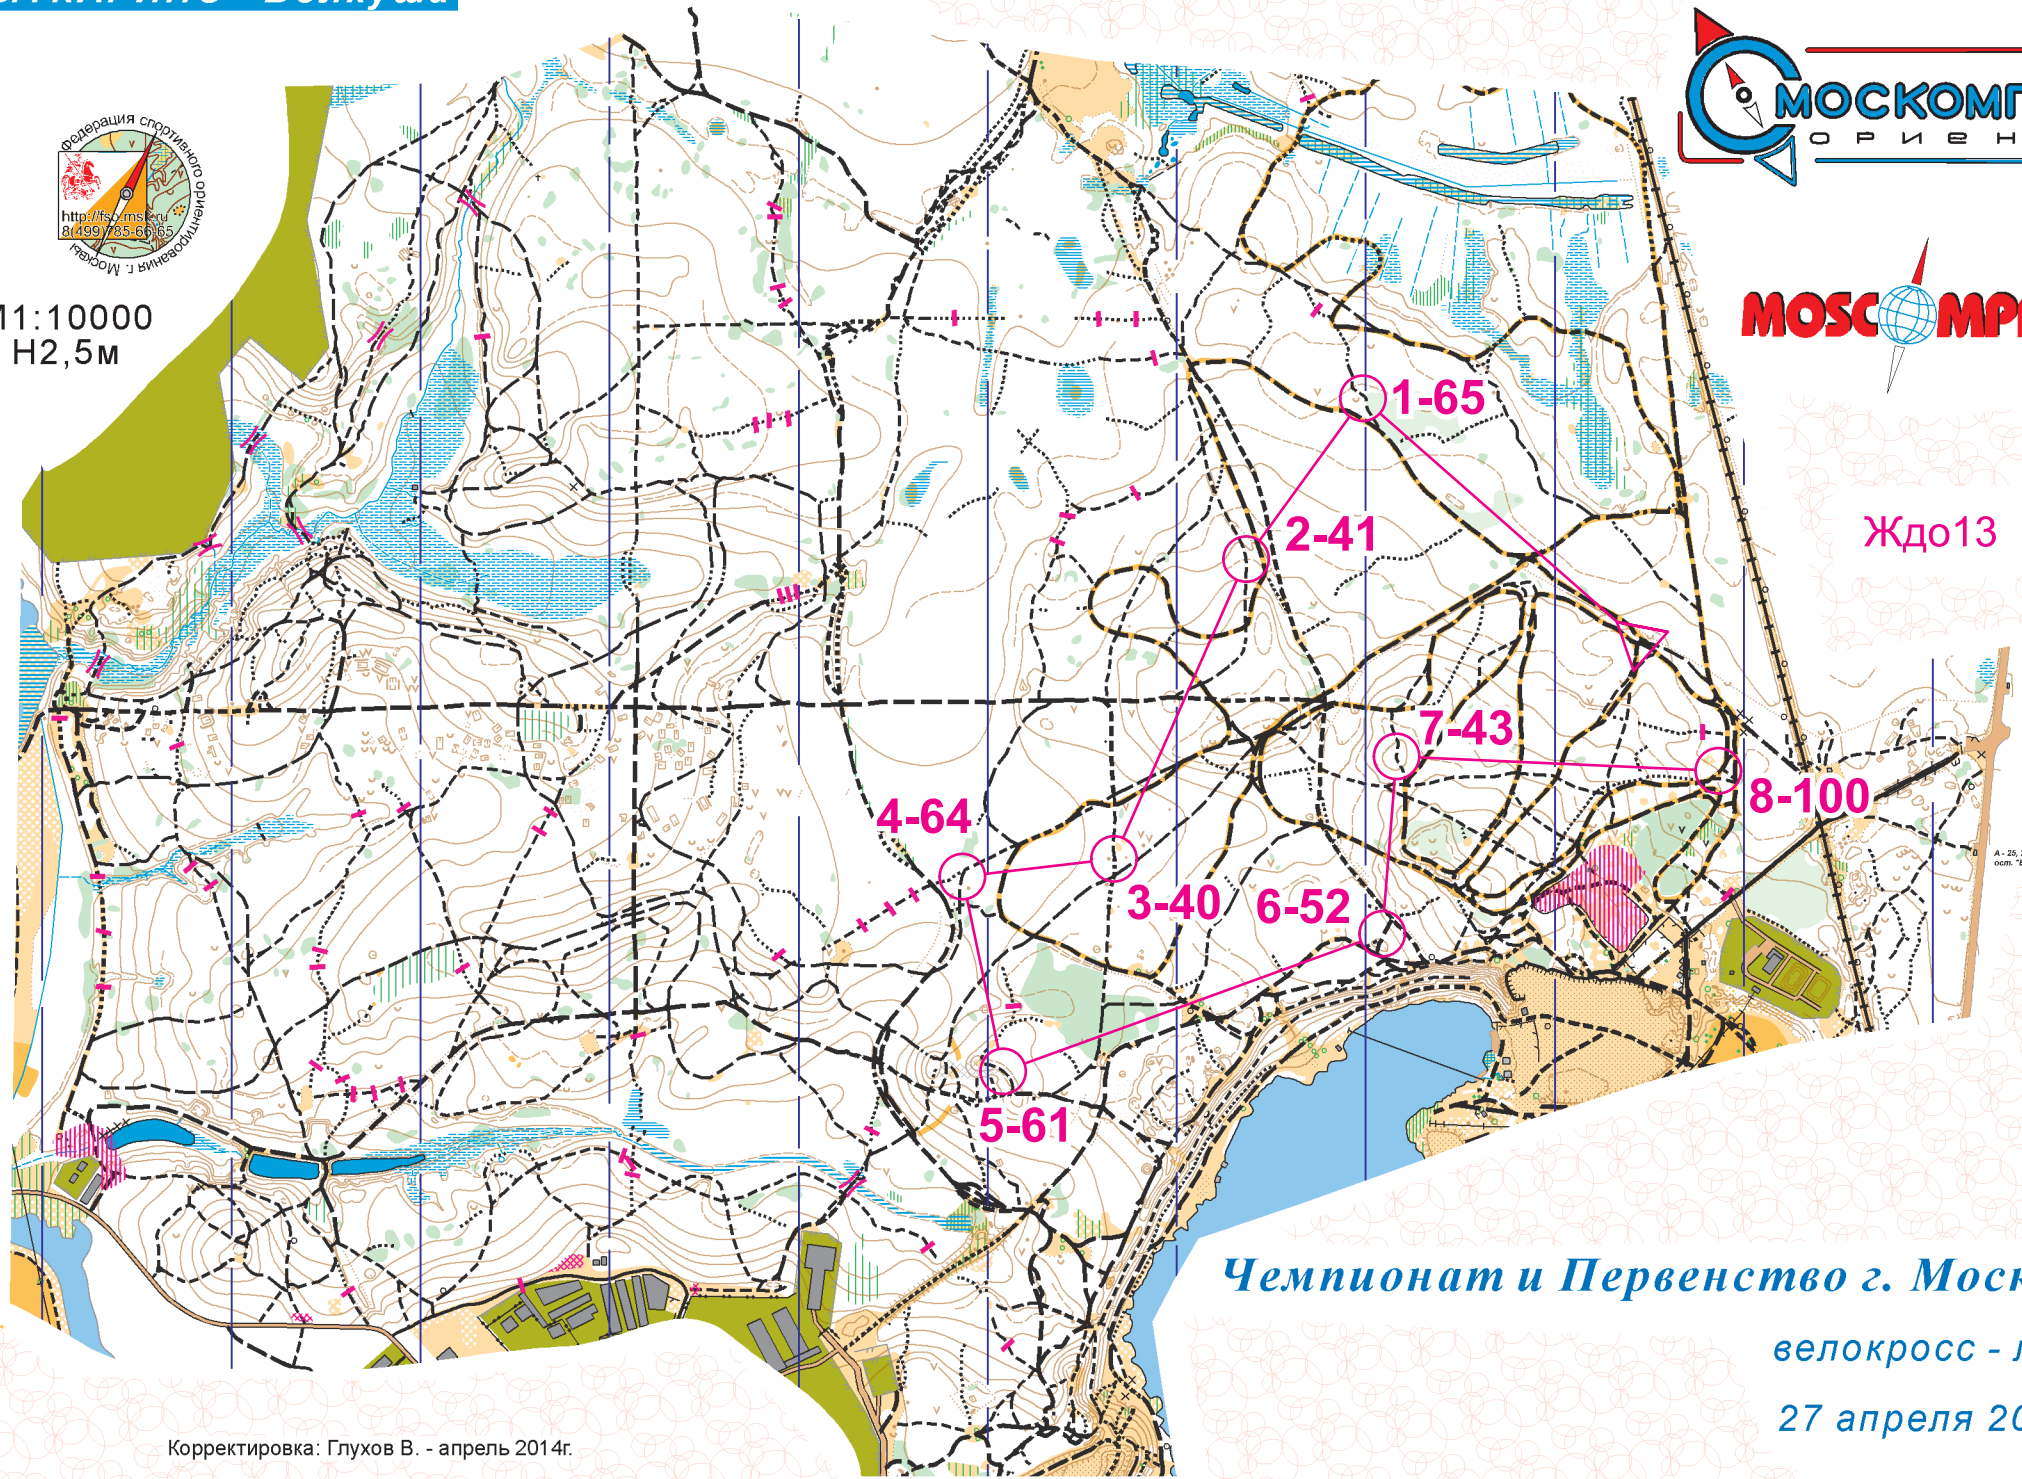

M1:10000
H2,5м

Ждо13

А - 26, 29, 348, 329
отп. "Волкуша"

Чемпионат и Первенство г. Москвы

велокросс - лонг

27 апреля 2014г.

Корректировка: Глухов В. - апрель 2014г.